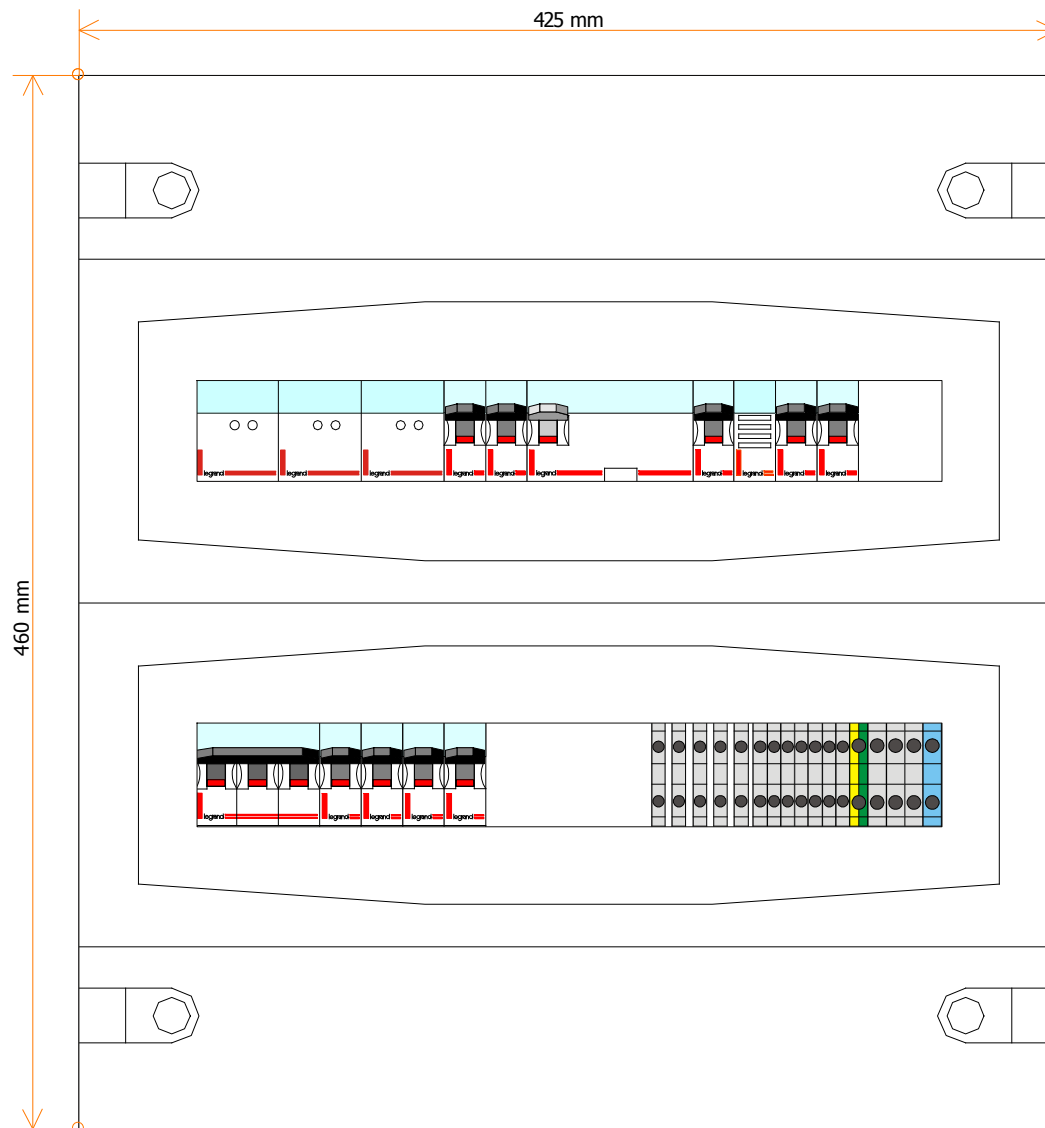

D

Fólia száma

3 / 6

LE jelű lakáelosztó
SZOVA Zrt., Szombathely

Projekt száma

Tervszám:

Dátum:

C