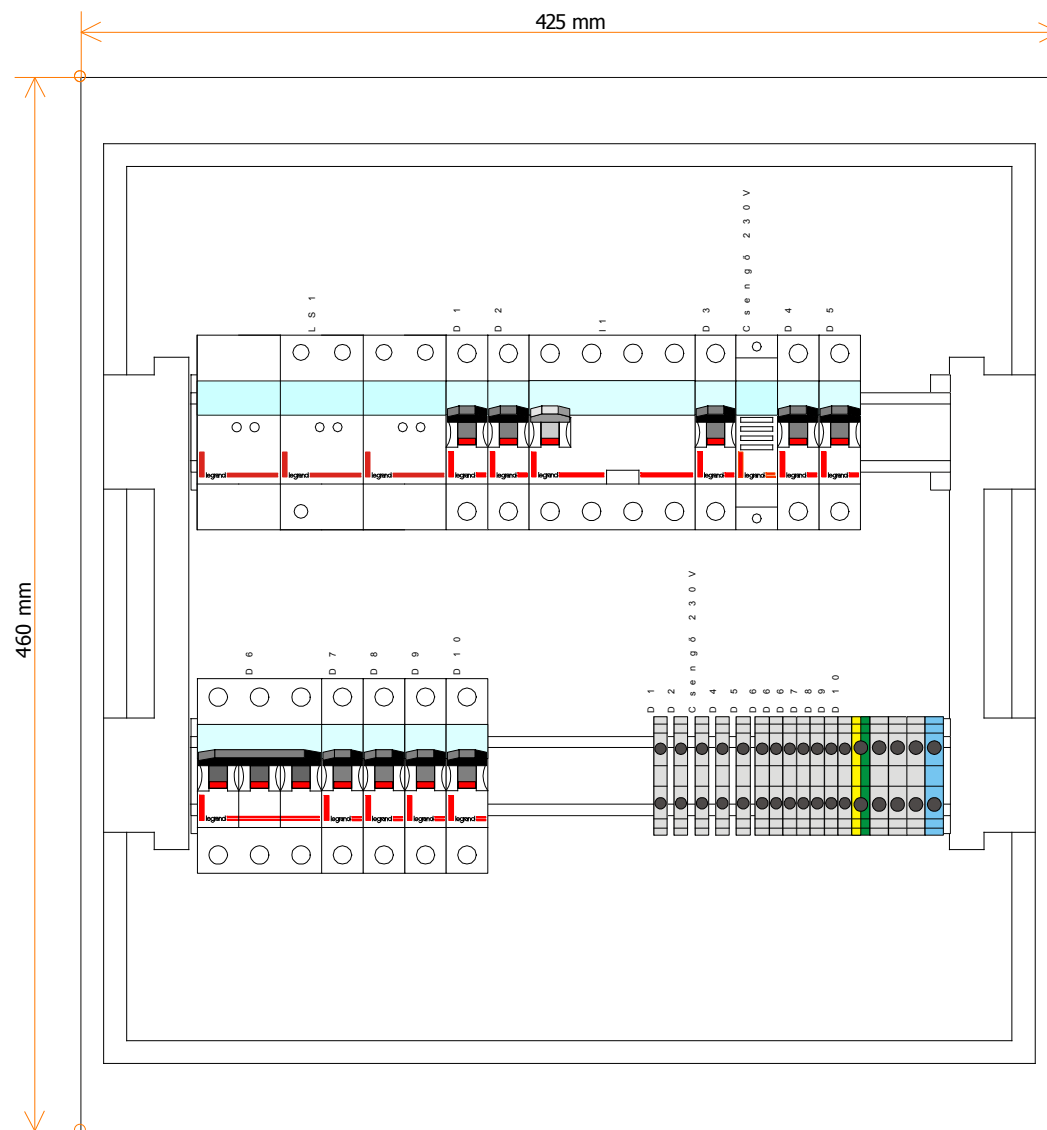

A

D

Dátum:

Rajzoló:

Fólia száma

2 / 6

LE jelű lakáelosztó
SZOVA Zrt., Szombathely

Projekt száma