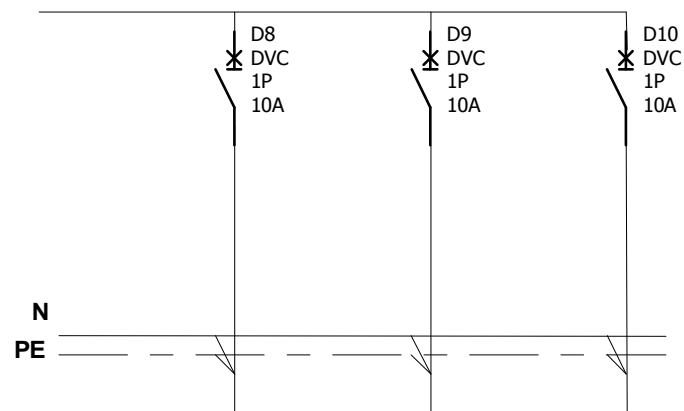

Berendezés jelölő		LS1	D1	D2	D3	D4	D5	D6	D7
Sorkapocs jelölő									
Megnevezés	betáplálás az "FM" jelű kültéri fogyasztásmérő szekrénytől	"C" kat. túlfeszültség levezető	világítás 1. ák.	világítás 2. ák.	mosogatógép. / vagy tartalék	szobai dug.aljak	konyhai dug.aljak	konyhai tűzhely ák.	mosógép / fürdő dug.alj ák.
Megjegyzés									
Kábel hossz: m									
Kábel méret: mm ²	5x6		3x1,5	3x1,5	3x1,5	3x2,5	3x2,5	5x2,5	3x1,5
Kábel típus	NYJ-J		MCu	MCu	MCu	MCu	MCu	MCu	MCu

LE jelű lakáelosztó
SZOVA Zrt., Szombathely

Projekt száma		C		F	
Tervszám:		B		E	
Dátum:		A		D	
Rajzoló:				Fólia száma	1 / 6

A

B

C

D

E

F

G

H

I

J

K

feszültség: 3+N~400 V / 230 V
érintésvédelmi mód: áram-védő kapcsolás

Berendezés jelölő	D8	D9	D10						
Sorkapocs jelölő									
Megnevezés	klíma / tartalék ák.	garázs táp / tartalék	szárítógép / tartalék						
Megjegyzés									
Kábel hossz: m									
Kábel méret: mm ²	3x1,5	3x1,5	3x1,5						
Kábel típus	MCu	MCu	MCu						